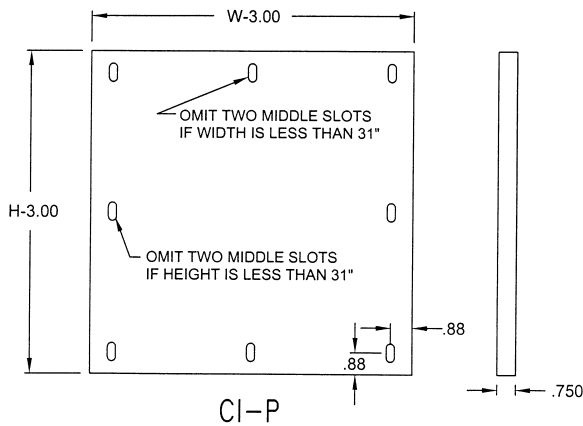

# PANELS FOR TYPE 3R, 4, 4X AND 12 ENCLOSURES

**Catalog Number**

**Weight**

**List Price**

**Painted Panels**

CI-64JHP	0.5	\$2.98
CI-66JHP	0.5	\$3.56
CI-86JHP	1	\$4.02
CI-88JHP	1	\$4.72
CI-108JHP	1.5	\$5.58
CI-1010JHP	2	\$6.42
CI-126JHP	1.5	\$5.20
CI-1210JHP	2	\$7.56
CI-1212JHP	3	\$8.70
CI-1412JHP	3	\$10.24
CI-1614JHP	5	\$13.42
CI-1612P	4	\$19.50
CI-1616P	5	\$24.00
CI-2016P	6	\$28.50
CI-2020P	7	\$34.42
CI-2412P	5	\$28.72
CI-2416P	7	\$33.50
CI-2420P	13	\$44.96
CI-2424P	15	\$50.22
CI-3020P	14	\$52.64
CI-3024P	16	\$63.04
CI-3030P	28	\$77.50
CI-3624P	24	\$75.98
CI-3630P	30	\$99.16
CI-3636P	37	\$116.02
CI-4224P	28	\$86.58
CI-4230P	35	\$112.42
CI-4236P	43	\$130.00
CI-4824P	32	\$95.04
CI-4830P	40	\$127.26
CI-4836P	49	\$152.47
CI-6030P	43	\$166.48
CI-6036P	61	\$185.88

## PANELS FOR TYPE 3R, 4, 4X AND 12 ENCLOSURES

Catalog Number	Weight	List Price
<b>Stainless Steel Panels</b>		
CI-66JHPS	0.5	\$12.50
CI-86JHPS	1	\$14.70
CI-88JHPS	1	\$17.18
CI-108JHPS	1.5	\$20.90
CI-1210JHPS	2	\$30.00
CI-1212JHPS	3	\$35.90
CI-1412JHPS	3	\$41.16
CI-1614JHPS	5	\$53.78
CI-1612PS	4	\$61.16
CI-1616PS	5	\$77.50
CI-2016PS	6	\$90.40
CI-2020PS	7	\$113.88
CI-2420PS	13	\$145.36
CI-2424PS	15	\$179.96
CI-3020PS	14	\$177.08
CI-3024PS	16	\$217.16
CI-3624PS	24	\$251.30
CI-3630PS	30	\$342.70
CI-4836PS	49	\$508.00
CI-6036PS	61	\$630.62
<b>Aluminum Panels</b>		
CI-66JHPA	0.5	\$10.00
CI-86JHPA	0.5	\$11.50
CI-88JHPA	0.5	\$13.18
CI-108JHPA	1	\$15.16
CI-1210JHPA	1	\$20.90
CI-1212JHPA	1	\$24.00
CI-1412JHPA	1	\$27.72
CI-1614JHPA	2	\$35.16
CI-1612PA	1	\$28.72
CI-1616PA	2	\$39.02
CI-2016PA	3	\$43.36
CI-2020PA	4	\$53.02
CI-2420PA	5	\$88.00
CI-2424PA	6	\$102.22
CI-3020PA	7	\$118.50
CI-3024PA	7	\$123.00
CI-3624PA	9	\$145.12
CI-3630PA	11	\$174.04
CI-4836PA	19	\$274.50
CI-6036PA	24	\$345.96