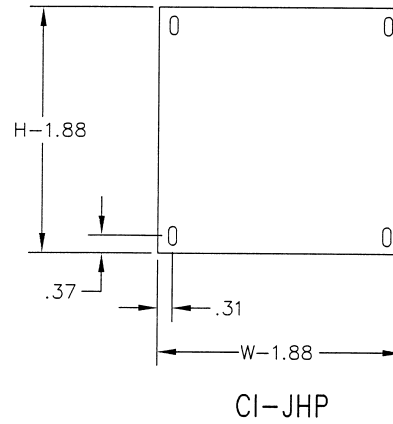

# PANELS FOR TYPE 3R, 4, 4X AND 12 ENCLOSURES

**Catalog Number**

**Weight**

**List Price**

**Painted Panels**

CI-64JHP	0.5	\$2.98
CI-66JHP	0.5	\$3.56
CI-86JHP	1	\$4.02
CI-88JHP	1	\$4.72
CI-108JHP	1.5	\$5.58
CI-1010JHP	2	\$6.42
CI-126JHP	1.5	\$5.20
CI-1210JHP	2	\$7.56
CI-1212JHP	3	\$8.70
CI-1412JHP	3	\$10.24
CI-1614JHP	5	\$13.42
CI-1612P	4	\$19.50
CI-1616P	5	\$24.00
CI-2016P	6	\$28.50
CI-2020P	7	\$34.42
CI-2412P	5	\$28.72
CI-2416P	7	\$33.50
CI-2420P	13	\$44.96
CI-2424P	15	\$50.22
CI-3020P	14	\$52.64
CI-3024P	16	\$63.04
CI-3030P	28	\$77.50
CI-3624P	24	\$75.98
CI-3630P	30	\$99.16
CI-3636P	37	\$116.02
CI-4224P	28	\$86.58
CI-4230P	35	\$112.42
CI-4236P	43	\$130.00
CI-4824P	32	\$95.04
CI-4830P	40	\$127.26
CI-4836P	49	\$152.47
CI-6030P	43	\$166.48
CI-6036P	61	\$185.88

## PANELS FOR TYPE 3R, 4, 4X AND 12 ENCLOSURES

Catalog Number	Weight	List Price
<b>Stainless Steel Panels</b>		
CI-66JHPS	0.5	\$12.50
CI-86JHPS	1	\$14.70
CI-88JHPS	1	\$17.18
CI-108JHPS	1.5	\$20.90
CI-1210JHPS	2	\$30.00
CI-1212JHPS	3	\$35.90
CI-1412JHPS	3	\$41.16
CI-1614JHPS	5	\$53.78
CI-1612PS	4	\$61.16
CI-1616PS	5	\$77.50
CI-2016PS	6	\$90.40
CI-2020PS	7	\$113.88
CI-2420PS	13	\$145.36
CI-2424PS	15	\$179.96
CI-3020PS	14	\$177.08
CI-3024PS	16	\$217.16
CI-3624PS	24	\$251.30
CI-3630PS	30	\$342.70
CI-4836PS	49	\$508.00
CI-6036PS	61	\$630.62
<b>Aluminum Panels</b>		
CI-66JHPA	0.5	\$10.00
CI-86JHPA	0.5	\$11.50
CI-88JHPA	0.5	\$13.18
CI-108JHPA	1	\$15.16
CI-1210JHPA	1	\$20.90
CI-1212JHPA	1	\$24.00
CI-1412JHPA	1	\$27.72
CI-1614JHPA	2	\$35.16
CI-1612PA	1	\$28.72
CI-1616PA	2	\$39.02
CI-2016PA	3	\$43.36
CI-2020PA	4	\$53.02
CI-2420PA	5	\$88.00
CI-2424PA	6	\$102.22
CI-3020PA	7	\$118.50
CI-3024PA	7	\$123.00
CI-3624PA	9	\$145.12
CI-3630PA	11	\$174.04
CI-4836PA	19	\$274.50
CI-6036PA	24	\$345.96