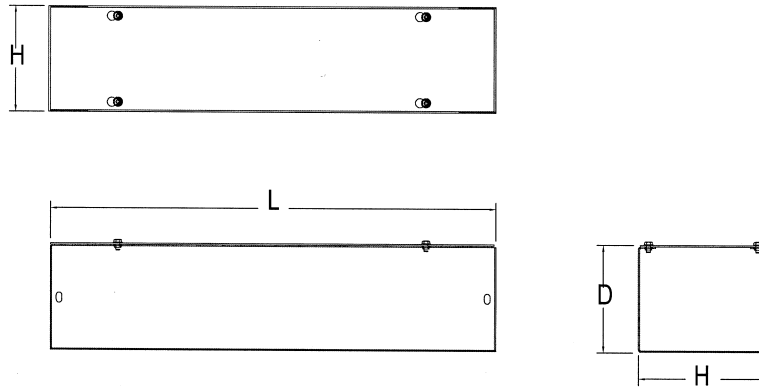

TYPE 1 SCREW COVER WIREWAY

Enclosure Size HxDxL	Catalog Number	Weight	List Price
4x4x12	C-1-44SCW	3	\$10.92
4x4x24	C-2-44SCW	7	\$14.32
4x4x36	C-3-44SCW	10	\$20.70
4x4x48	C-4-44SCW	14	\$28.42
4x4x60	C-5-44SCW	17	\$32.24
4x4x72	C-6-44SCW	20	\$44.50
4x4x84	C-7-44SCW	25	\$48.72
4x4x96	C-8-44SCW	29	\$58.22
4x4x119	C-10-44SCW	35	\$62.98
End Cap	C-44-EC	0.5	\$2.50
U Connector	C-44-UC	0.5	\$3.30
Tee	C-44-T	5	\$28.42
Cross	C-44-C	6	\$31.02
90° - Elbow	C-44-90L	5	\$22.72
45° - Elbow	C-44-45L	4	\$22.72
Panel Adapter	C-44-PA	1	\$7.82
Universal Hanger	C-44-UH	2	\$7.92
6x6x12	C-1-66SCW	5	\$19.12
6x6x24	C-2-66SCW	10	\$29.04
6x6x36	C-3-66SCW	15	\$31.72
6x6x48	C-4-66SCW	20	\$43.22
6x6x60	C-5-66SCW	25	\$50.00
6x6x72	C-6-66SCW	30	\$64.22
6x6x84	C-7-66SCW	39	\$74.50
6x6x96	C-8-66SCW	44	\$86.82
6x6x119	C-10-66SCW	50	\$109.70
End Cap	C-66-EC	1	\$4.00
U Connector	C-66-UC	0.5	\$4.98
Tee	C-66-T	8	\$35.24
Cross	C-66-C	10	\$38.68
90° - Elbow	C-66-90L	7	\$27.90

TYPE 1 SCREW COVER WIREWAY

90° – ELBOW

CROSS

45° – ELBOW

TEE

Enclosure Size HxDxL	Catalog Number	Weight	List Price
45° - Elbow	C-66-45L	5	\$27.32
Panel Adapter	C-66-PA	2	\$9.92
Reducer	C-64-R	2	\$30.40
Universal Hanger	C-66-UH	2	\$12.62
8x8x12	C-1-88SCW	7	\$33.28
8x8x24	C-2-88SCW	16	\$45.92
8x8x36	C-3-88SCW	25	\$69.00
8x8x48	C-4-88SCW	33	\$80.58
8x8x60	C-5-88SCW	41	\$93.26
8x8x72	C-6-88SCW	50	\$122.74
8x8x84	C-7-88SCW	64	\$138.98
8x8x96	C-8-88SCW	73	\$179.16
8x8x119	C-10-88SCW	88	\$202.48
End Cap	C-88-EC	2	\$5.34
U Connector	C-88-UC	1	\$6.84
Tee	C-88-T	14	\$60.02
Cross	C-88-C	16	\$67.96
90° - Elbow	C-88-90L	12	\$47.22
45° - Elbow	C-88-45L	10	\$43.80
Panel Adapter	C-88-PA	2	\$16.42
Reducer	C-86-R	2	\$36.06
Universal Hanger	C-88-UH	3	\$17.24
10x10x12	C-1-1010SCW	10	\$43.72
10x10x24	C-2-1010SCW	20	\$82.64
10x10x36	C-3-1010SCW	30	\$102.62
10x10x48	C-4-1010SCW	40	\$123.96
10x10x60	C-5-1010SCW	50	\$146.54
10x10x72	C-6-1010SCW	60	\$207.92
10x10x84	C-7-1010SCW	70	\$228.70
10x10x96	C-8-1010SCW	80	\$263.30
10x10x119	C-10-1010SCW	100	\$302.40